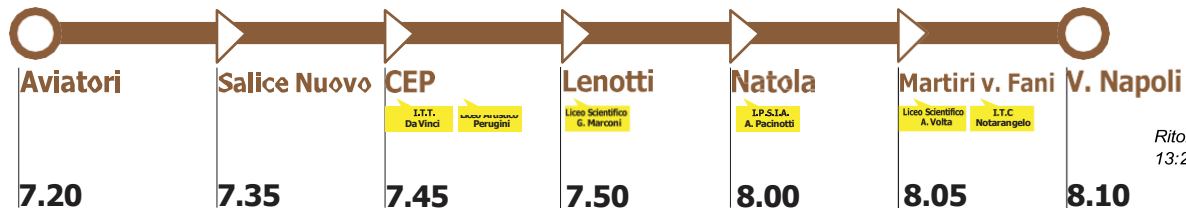

SALICE-CEP-PASCAL

Ritorno:
13:20 (da Lunedì a Sabato)