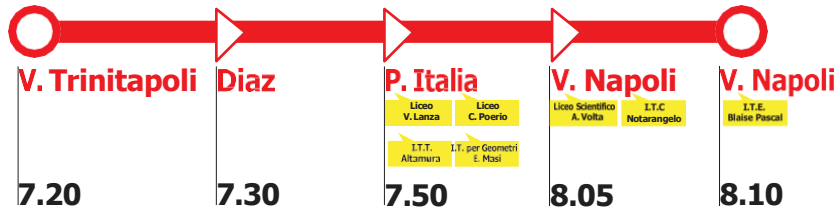

Orari bus scolastici di Foggia (2024-2025)

DIAZ-ITALIA-PASCAL

Ritorno:
13:20 (da Lunedì a Sabato)