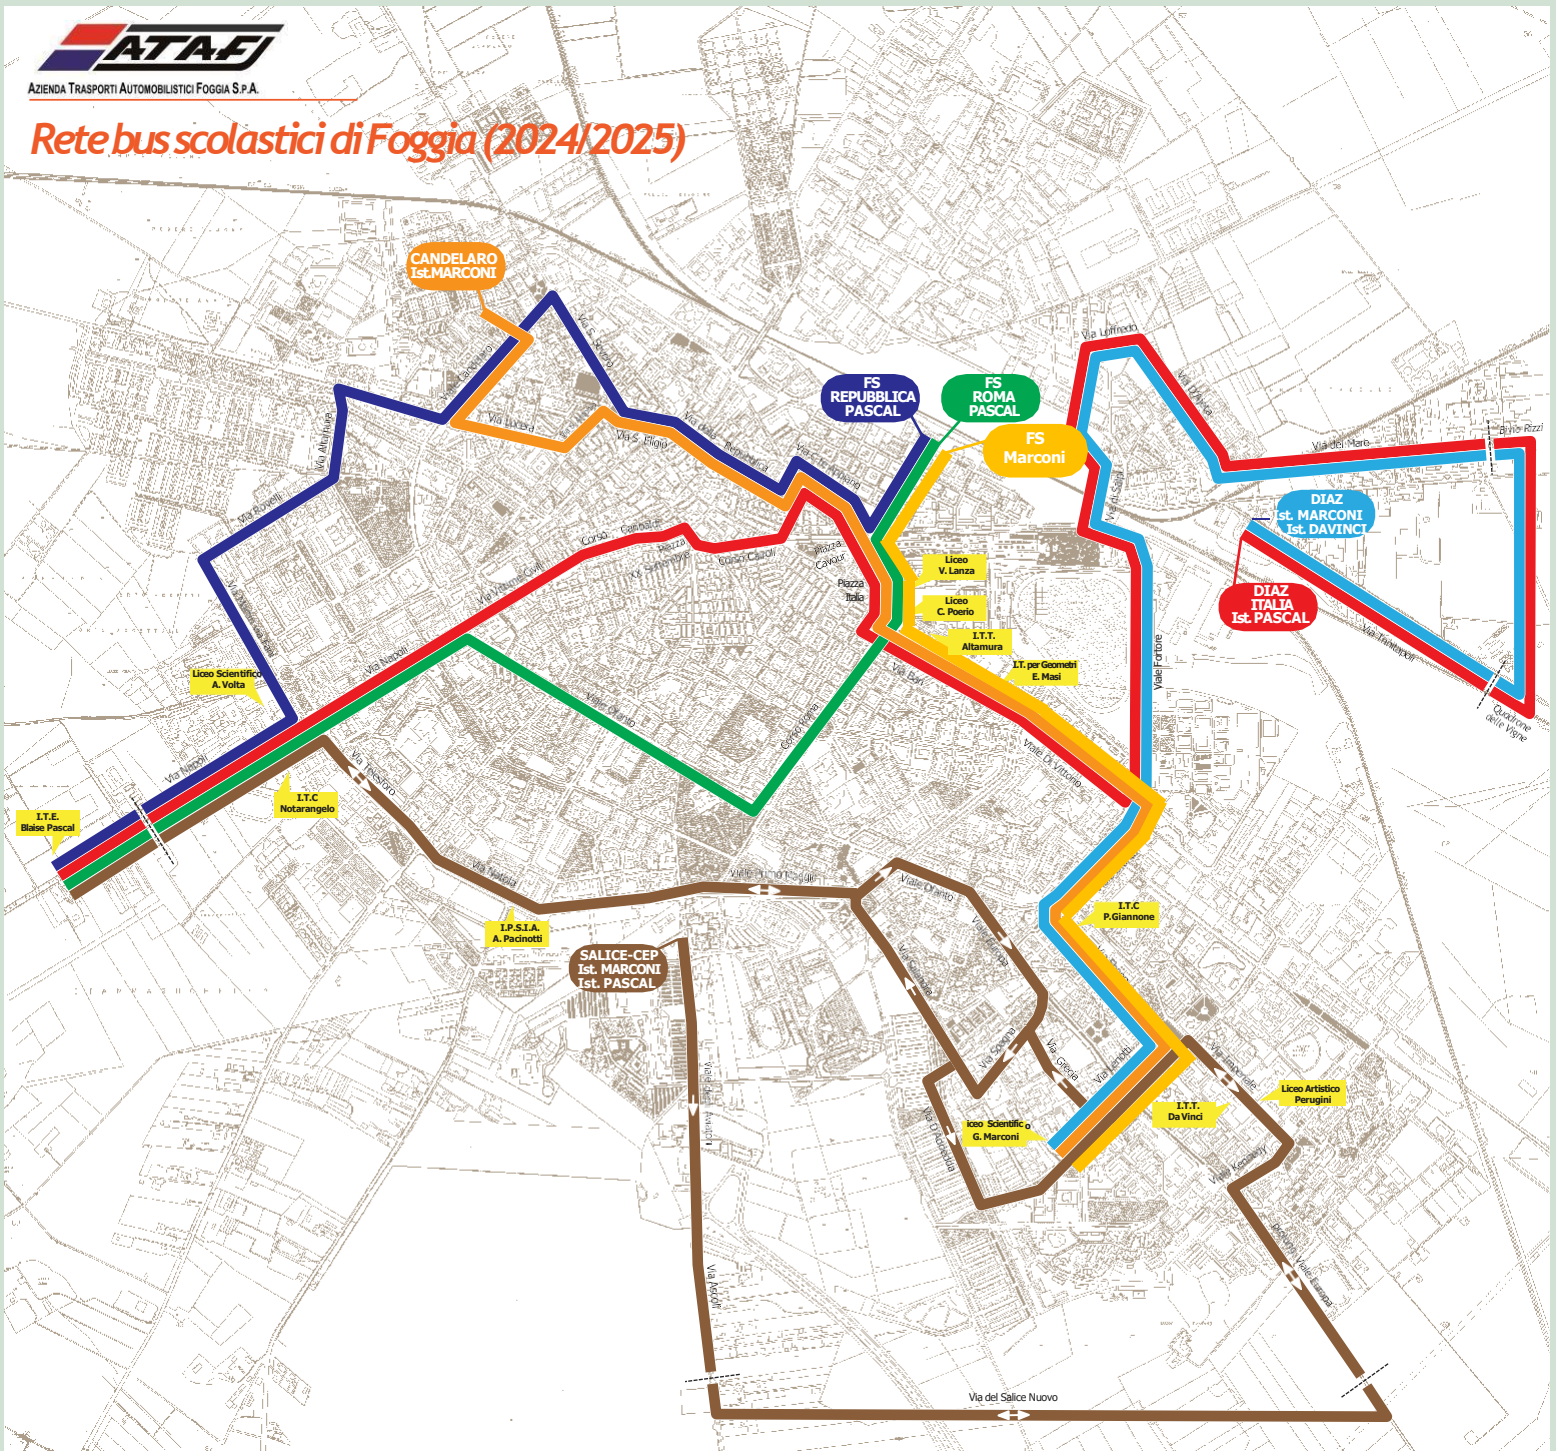

Rete bus scolastici di Foggia (2024/2025)

DIAZ- ITALIA- Masi-Altamura-Poerio-Lanza
Notarangelo-Volta-Pascal
Via Trinitapoli (Forestale) - Quadrone delle Vigne - Via del Mare - P.za Diaz - Via Leone XIII - Via Loffredo - Via S. Giuliano - V.le Fortore - V.le Di Vittorio - Via Bari - P.za Italia - p.za XX Settembre - Via Vittime Civili - **Via Napoli (Ist. Pascal)**

FS-REPUBBLICA Notarangelo – Volta
Pascal
FS - Via della Repubblica - Via S. Severo - V.le Candelaro - Via Altamura - Via Rovelli - Via Martiri di Via Fani - **Via Napoli (Ist. Pascal)**

FS-ROMA- Lanza-Poerio-Notarangelo
Volta-Pascal
FS - P.za Cavour - P.za Italia - C.so Roma - V.le Ofanto - **Via Napoli (Ist. Pascal)**

FS Giannone – Da Vinci – Perugini Marconi
FS-P.za Cavour-P.za Italia-V. Bari-V.le DI VITTORIO - V.LE OFANTO - **VIA SBANO (ITC GIANNONE)** - SX V. SMALDONE-DX VIA IMPERIALE - **(ITT DA VINCI-LICEO ARTISTICO PERUGINI)** V. KENNEDY - V.EUROPA - VIA LENOTTI - **IST. MARCONI.** | **Ritorno:** V. KENNEDY - VIA IMPERIALE-V.OFANTO....

SALICE-CEP- Da Vinci-Perugini-Marconi
Pacinotti-Notarangelo-Volta-Pascal
Via Ascoli (Mongolfiera) - Strada Salice Nuovo - Prol. V.le Europa - V.le Kennedy - Via Imperiale - Via Smaldone - Via Lenotti (Liceo Marconi) - Via Grecia - Via Spagna - Via Salandra - Via Radice - V.le 1°Maggio - Via Natola (Ist. Caggese - Pacinotti) - Via Telesforo - **Via Napoli (Ist. Pascal)**
Ritorno: Via Telesforo - V.le 1° Maggio - V.le Ofanto - V.le Europa - Via Spagna - Via D'Addeda - Via Lenotti - Via Imperiale - **CEP** - Salice

DIAZ - Giannone-Da Vinci-Perugini-Marconi
Via Trinitapoli (Forestale) - Quadrone delle Vigne - Via del Mare - P.za Diaz - Via Leone XIII - Via Loffredo - Via S.Giuliano - V.le Fortore - V.le Ofanto - Via Sbano (ITC Giannone) - Via Smaldone - **Via Imperiale (ITT Da Vinci - Liceo Artistico Perugini)** – KENNEDY, V.EUROPA-VIA LENOTTI-**IST. MARCONI.** | **Ritorno:** **IST. MARCONI** - V. LENOTTI-V. SMALDONE (INV. ANGOLO V. IMPERIALE) - V. SBANO - V. OFANTO ...

CANDELARO - Giannone-Da Vinci-
Perugini-Marconi
Candelaro - Via Lucera - Via S. Antonio - Via della Repubblica - P.za Cavour - P.za Italia - Via Bari - V.le Di Vittorio - V.le Ofanto - Via Sbano (ITC Giannone) - Via Smaldone - **Via Imperiale (ITT Da Vinci - Liceo Artistico Perugini)** – KENNEDY, V.EUROPA-VIA LENOTTI-**IST.MARCONI** | **Ritorno:** **IST. MARCONI** - V. LENOTTI-V. SMALDONE (INV. ANGOLO V. IMPERIALE)-V. SBANO-V. OFANTO ...