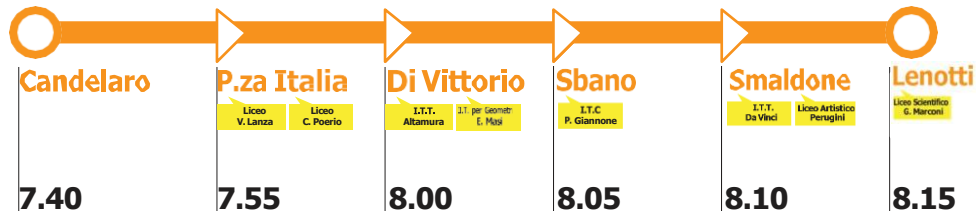

SALICE-CEP-PASCAL

Ritorno:
13:20 (da Lunedì a Sabato)

DIAZ - Giannone-Da Vinci-Perugini-Marconi

Ritorno:
13.35 (da Lunedì a Sabato)

CANDELARO - Giannone-Da Vinci-Perugini-Marconi

Ritorno:
13.35 (da Lunedì a Sabato)