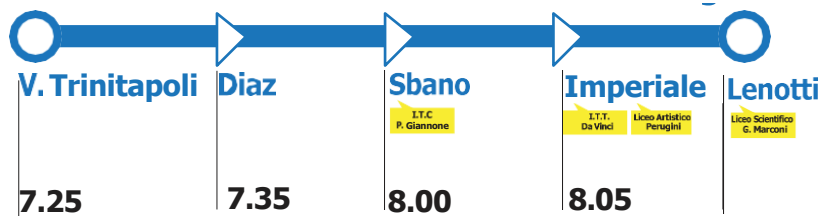

DIAZ - Giannone-Da Vinci-Perugini-Marconi

Ritorno:
13.35 (da Lunedì a Sabato)