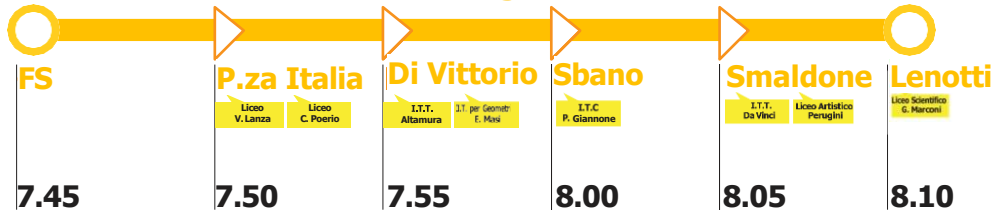

FS - Giannone-Da Vinci-Perugini-Marconi

Ritorno:
13:50 (da Lunedì a Sabato)