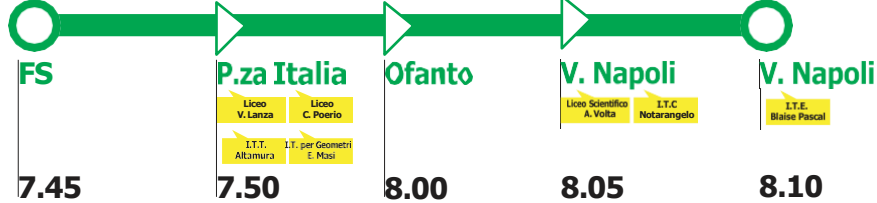

Orari bus scolastici di Foggia (2024-2025)

DIAZ-ITALIA-PASCAL

Ritorno:
13:20 (da Lunedì a Sabato)

FS-REPUBBLICA-PASCAL

Ritorno:
13:20 (da Lunedì a Sabato)

FS-ROMA-PASCAL

Ritorno:
13:30/13:35 (da Lunedì a Sabato)

SALICE-CEP-PASCAL

Ritorno:
13:20 (da Lunedì a Sabato)

DIAZ - Giannone-Da Vinci-Perugini-Marconi

Ritorno:
13.35 (da Lunedì a Sabato)

CANDELARO - Giannone-Da Vinci-Perugini-Marconi

Ritorno:
13.35 (da Lunedì a Sabato)